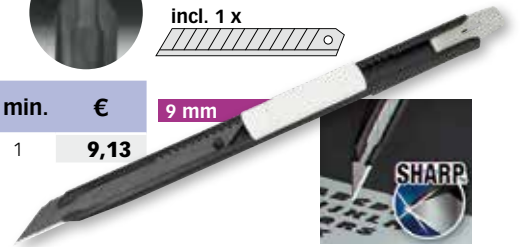

Cutter 'Premium' met metalen geleider - 30° Razar Black Blade
Cutter 'Premium' avec renfort métallique - 30° Razar Black Blade

code							min.	€
TJ DC390B/K1		4975364111883	auto-lock	39 gr	-	10	1	9,13

incl. 1 x

incl. 1 x

18 mm

TJ DFC560N

incl. 2 x

25 mm

TJ DFC671

18 mm

TJ DFC561N

Cutter 'Premium' met metalen geleider
Cutter 'Premium' avec renfort métallique

code							min.	€
Afbreekmes 18 mm • Lame sécable 18 mm								
TJ DFC560N		4975364111890	auto-lock	125 gr	-	10	1	12,98
TJ DFC561N		4975364111906	blokkageknop / vis de fixation	128 gr	-	10	1	12,98
Afbreekmes 25 mm • Lame sécable 25 mm								
TJ DFC671		4975364112521	blokkageknop / vis de fixation	174 gr	-	6	1	19,07

Cutter 'Premium' R/L met verlengde greep
Cutter 'Premium' avec poignée prolongée pour gaucher et droitier

code							min.	€
TJ DC540N		4975364111913	auto-lock	150 gr	-	10	1	12,98

incl. 1 x

18 mm

Afbreekmessen 'Premium' RAZAR BLACK BLADE
Lames sécables 'Premium' RAZAR BLACK BLADE