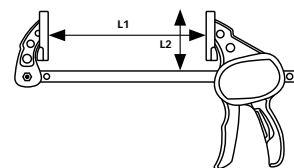

BREDE PADS  
EMBOUTS LARGES

## MICRO lijm tang • MICRO serre-joint

code			L1	L2				min.	€
			mm	mm					
SR 3311000	vrac	5420000052468	100	36	0,086 kg	24	6	1	<b>7,32</b>

BREDE PADS  
EMBOUTS LARGES

## MINI lijm tangen / spreiders • MINI serre-joints / écarteurs

code			L1	L2				min.	€
			mm	mm					
SR 3312150	vrac	5420000052444	150	60	0,270 kg	24	6	1	<b>12,18</b>
SR 3312300	vrac	5420000052451	300	60	0,338 kg	24	6	1	<b>13,39</b>

BREDE PADS  
EMBOUTS LARGESFAST POWER lijm tangen / spreiders  
FAST POWER serre-joints / écarteurs

code			L1	L2				min.	€
			mm	mm					
SR 3300150	vrac	5420000052390	150	80	0,650 kg	24	6	1	<b>18,25</b>
SR 3300300	vrac	5420000052406	300	80	0,782 kg	12	6	1	<b>19,53</b>
SR 3300450	vrac	5420000052413	450	80	0,894 kg	12	6	1	<b>21,75</b>
SR 3300600	vrac	5420000052420	600	80	1,004 kg	12	6	1	<b>23,46</b>
SR 3300900	vrac	5420000052437	900	80	1,236 kg	24	6	1	<b>26,21</b>