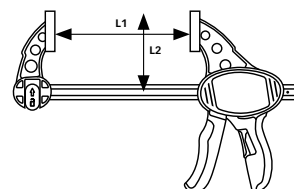

BREDE PADS  
EMBOUTS LARGES

## MICRO lijm tang • MICRO serre-joint

code			L1	L2				min.	€
			mm	mm					
SR 3311000	vrac	5420000052468	100	36	0,086 kg	24	6	1	<b>7,32</b>

BREDE PADS  
EMBOUTS LARGES

## MINI lijm tangen / spreiders • MINI serre-joints / écarteurs

code			L1	L2				min.	€
			mm	mm					
SR 3312150	vrac	5420000052444	150	60	0,270 kg	24	6	1	<b>12,18</b>
SR 3312300	vrac	5420000052451	300	60	0,338 kg	24	6	1	<b>13,39</b>

BREDE PADS  
EMBOUTS LARGESFAST POWER lijm tangen / spreiders  
FAST POWER serre-joints / écarteurs

code			L1	L2				min.	€
			mm	mm					
SR 3300150	vrac	5420000052390	150	80	0,650 kg	24	6	1	<b>18,25</b>
SR 3300300	vrac	5420000052406	300	80	0,782 kg	12	6	1	<b>19,53</b>
SR 3300450	vrac	5420000052413	450	80	0,894 kg	12	6	1	<b>21,75</b>
SR 3300600	vrac	5420000052420	600	80	1,004 kg	12	6	1	<b>23,46</b>
SR 3300900	vrac	5420000052437	900	80	1,236 kg	24	6	1	<b>26,21</b>