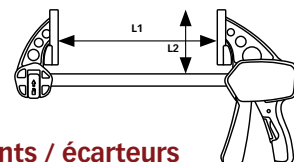

BREDE PADS  
EMBOUTS LARGES

## MICRO lijm tang • MICRO serre-joint

code			L1	L2				min.	€
			mm	mm					
SR 3311000	vrac	5420000052468	100	36	0,086 kg	24	6	1	<b>7,32</b>

BREDE PADS  
EMBOUTS LARGES

## MINI lijm tangen / spreiders • MINI serre-joints / écarteurs

code			L1	L2				min.	€
			mm	mm					
SR 3312150	vrac	5420000052444	150	60	0,270 kg	24	6	1	<b>12,18</b>
SR 3312300	vrac	5420000052451	300	60	0,338 kg	24	6	1	<b>13,39</b>

BREDE PADS  
EMBOUTS LARGESFAST POWER lijm tangen / spreiders  
FAST POWER serre-joints / écarteurs

code			L1	L2				min.	€
			mm	mm					
SR 3300150	vrac	5420000052390	150	80	0,650 kg	24	6	1	<b>18,25</b>
SR 3300300	vrac	5420000052406	300	80	0,782 kg	12	6	1	<b>19,53</b>
SR 3300450	vrac	5420000052413	450	80	0,894 kg	12	6	1	<b>21,75</b>
SR 3300600	vrac	5420000052420	600	80	1,004 kg	12	6	1	<b>23,46</b>
SR 3300900	vrac	5420000052437	900	80	1,236 kg	24	6	1	<b>26,21</b>