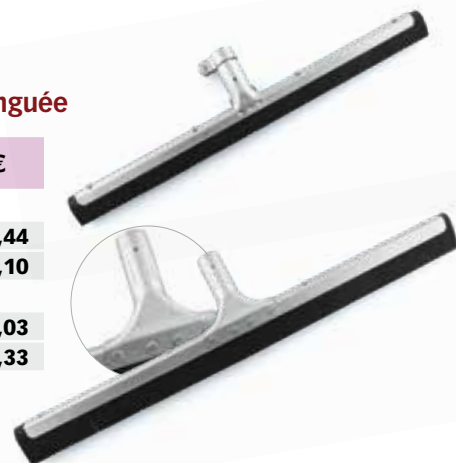

Vloerwisser zwart celschuim, montuur uit verzinkt staal
Raclette de sol matière mousse cellulaire noire, monture métallique zinguée

code							min.	€
			Ø mm x mm					
AV 100583	vrac	5420000026360	24 x 350	0,154 kg	720	10	1	2,44
AV 100585	vrac	5420000026377	24 x 450	0,193 kg	770	10	1	3,10
Versterkte uitvoering • Monture renforcée								
AV 100591	vrac	5420000026384	24 x 550	0,372 kg	350	10	1	7,03
AV 100593	vrac	5420000026391	24 x 750	0,511 kg	360	10	1	9,33

versterkte
steelhouder
met driehoek
porteur de
manche renforcé
avec rebord

Vloerwisser witte natuurlijke cellenrubber, industriële montuur met waterrand
Raclette de sol matière naturelle cellulaire, monture industrielle

code							min.	€
			Ø mm x mm					
AV 100610	vrac	5420000026407	24 x 450	0,414 kg	350	10	1	8,93
AV 100611	vrac	5420000026414	24 x 550	0,488 kg	250	10	1	10,00
AV 100612	vrac	5420000026421	24 x 750	0,673 kg	160	10	1	14,02

Vloerwisser zuur en olie bestendige rode rubber
Raclette en caoutchouc rouge résistant aux huiles et acides

code							min.	€
			Ø mm x mm					
AV 100638	vrac	5420000027329	24 x 550	0,508 kg	200	10	1	13,25
AV 100640	vrac	5420000035263	24 x 750	0,600 kg	-	10	1	18,42