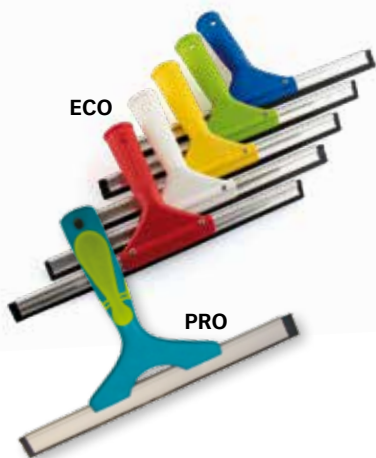

Vensterwisser • Raclette pour vitre

code							min.	€
			Ø mm x mm					
ECO								
AV 100530	vrac	5420000027022	24 x 300	0,054 kg	-	25	1	2,30
PRO SOFT-FEEL								
AV 100525	vrac	5412228773256	24 x 250	0,085 kg	-	24	1	4,90
AV 100526	vrac	5412228773300	24 x 300	0,092 kg	-	6	1	5,08
AV 100527	vrac	5412228773355	24 x 350	0,097 kg	24	6	1	5,41

Telescoopsteel voor vensterwissers
Manche télescopique pour raclette à vitre

code							min.	€
PRO (alu)								
AV 100542	vrac	5412228193023	87 → 200	0,353 kg	-	12	1	19,31