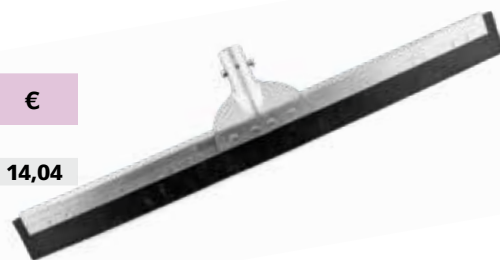

Asfalttrekker • Raclette pour asphalte

code							min.	€
			Ø mm x mm					
AV 100661	vrac	5420000027336	24 x 600	0,863 kg	-	10	1	14,04

Vensterwisser • Raclette pour vitre

code							min.	€
			Ø mm x mm					
ECO								
AV 100530	vrac	5420000027022	24 x 300	0,054 kg	-	25	1	2,30
PRO SOFT-FEEL								
AV 100525	vrac	5412228773256	24 x 250	0,085 kg	-	24	1	4,90
AV 100526	vrac	5412228773300	24 x 300	0,092 kg	-	6	1	5,08
AV 100527	vrac	5412228773355	24 x 350	0,097 kg	24	6	1	5,41

Telescoopsteel voor vensterwissers
Manche télescopique pour raclette à vitre

code							min.	€
PRO (alu)								
AV 100542	vrac	5412228193023	87 → 200	0,353 kg	-	12	1	19,31