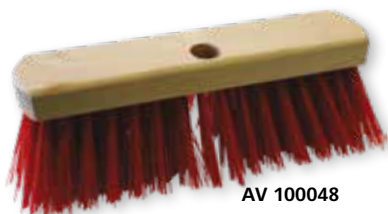

AV 00048

Straatveger PVC vezels plat • Balai de rue fibres PVC plats

code							min.	€
			Ø mm x mm					
AV 00048	vrac	5420000034310	22 x 290	0,534 kg	240	10	10	5,09
AV 100048	vrac	5420000026766	22 x 330	0,522 kg	324	12	12	3,57
AV 00091	vrac	5420000034341	22 x 300	1,167 kg	210	10	10	12,05
AV 100333	vrac	5420000026933	22 x 600	1,307 kg	120	10	10	17,98

AV 100048

Met baleinen • Avec baleines

AV 00073	vrac	5420000034334	22 x 300	1,038 kg	210	10	10	13,15
----------	------	---------------	----------	----------	-----	----	----	--------------

AV 00091

AV 100333

AV 00073

Straatveger PVC groen + Quick Fix steelhouder
Balai de rue PVC vert + porteur de manche Quick Fix

code							min.	€
			Ø mm x mm					
AV 100350	vrac	5420000035782	22 x 600	1,500 kg	-	10	10	9,79

Voetenveger met 4 PVC borstels
Brosse pour rincage de chaussures avec 4 brosses en PVC

code							min.	€
			mm					
AV 144000	vrac	5420000065369	300 x 315 x 200	4,520 kg	36	1	1	56,23