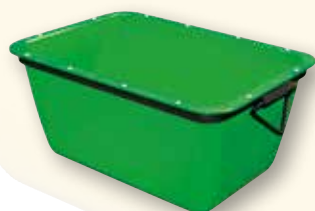

TUV NORD GS
GS-geprüft
700 kg
capacity

CE

Rechthoekige mortelbak, versterkt met stalen frame, kraanbaar
Auge à mortier, bac rectangulaire renforcé avec bande en acier, grutable

code								min.	€
			L x B x H cm	L					
WA 816001	vrac	4017605205378	100 x 70 x 46	200	18 kg	25	5	5	148,00
WA 816002	vrac	4017605205408	100 x 70 x 46	200	18 kg	25	5	5	148,00
WA 816003	vrac	4017605205392	100 x 70 x 46	200	18 kg	25	5	5	148,00
WA 816004	vrac	4017605205415	100 x 70 x 46	200	18 kg	25	5	5	148,00

MET BEDRUKKING per min. 25 st

Letterbedrukking : 1-3 regels
Max. 20 letters
Lettergrootte Max. 3,5 x 2 cm

AVEC IMPRESSION par min. 25 pcs

Impression lettrage : 1 - 3 lignes
Max. 20 lettres
Grandeur de lettrage Max. 3,5 x 2 cm