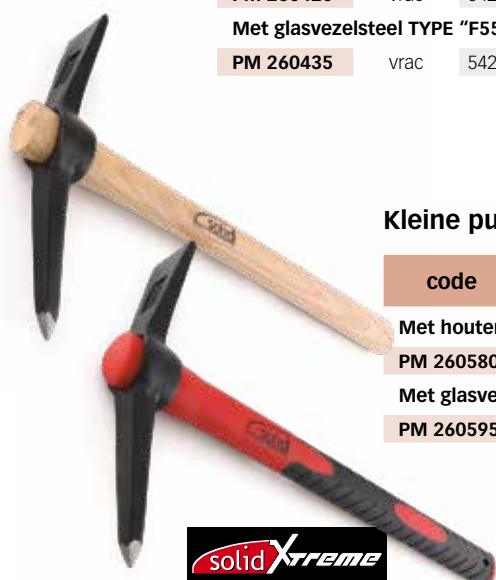

Kaphamer • Martelette à briques

code								min.	€
Met houten steel vernist • Avec manche bois verni									
PM 260350	vrac	5420000033573	37 cm	0,600 kg	0,730 kg	-	6	1	10,98
Met glasvezelsteel TYPE "F5500" • Avec manche fibre TYPE "F5500"									
PM 260365	vrac	5420000033580	39 cm	0,600 kg	0,912 kg	-	6	1	23,53

Kaphamer • Décintreur à hache

code								min.	€
Met houten steel vernist • Avec manche bois verni									
PM 260420	vrac	5420000033597	37 cm	0,400 kg	0,530 kg	-	6	1	10,74
Met glasvezelsteel TYPE "F5500" • Avec manche fibre TYPE "F5500"									
PM 260435	vrac	5420000033603	39 cm	0,400 kg	0,680 kg	-	6	1	19,62

Kleine punthamer • Décintreur à pic

code								min.	€
Met houten steel vernist • Avec manche bois verni									
PM 260580	vrac	5420000033610	37 cm	0,400 kg	0,530 kg	-	6	1	10,00
Met glasvezelsteel TYPE "F5500" • Avec manche fibre TYPE "F5500"									
PM 260595	vrac	5420000033627	39 cm	0,400 kg	0,680 kg	-	6	1	19,65