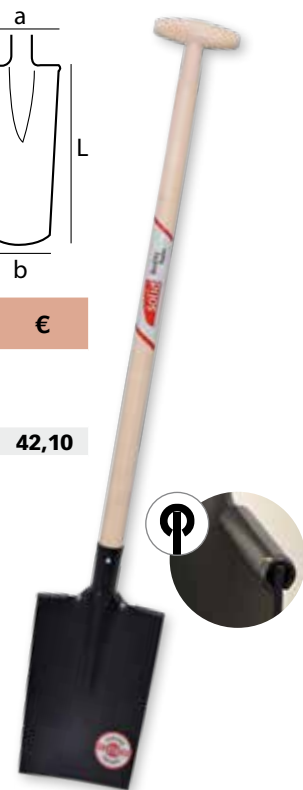

### Tuinspade model SENLIS met versterkte boord Bêche de jardin modèle SENLIS à rebords

code								min.	€		
			L (mm)	a (mm)	b (mm)						
<b>Met houten T-steel • Avec manche-T en bois</b>											
MD 200090	vrac	5420000031777	300	210	180	900 mm	2,100 kg	-	5	1	42,10

### Tuinspade model BRABANT Bêche de jardin modèle BRABANT

code								min.	€		
			L (mm)	a (mm)	b (mm)						
<b>Met essen T-steel • Avec manche-T en frêne</b>											
MD 203929	vrac	5420000012615	290	180	180	920 mm	2,196 kg	125	5	1	38,30

### Spade dubbele rand • Bêche à rebords

code								min.	€
			L (mm)	a (mm)	b (mm)				