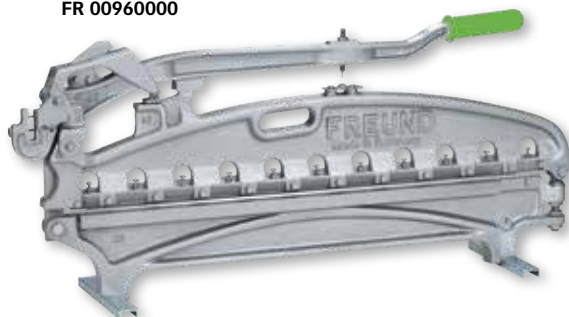

**Leienhefboomschaar - FREUND
Cisaille à levier - FREUND**

code							min.	€	
FR 00960000		4014118002050	800 mm	17,000 kg	-	1	1	1928,00	
Winkelaanslag • Equerre de réglage									
FR 00960001	vrac	4014118002067	45 - 300 mm	2,000 kg	-	1	1	173,80	

FR 00960000