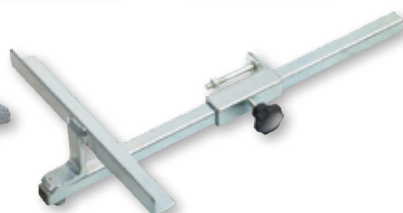

**Leienschaar 600 mm - voor natuurlijke en synthetische leien
Coupe ardoise 600 mm - pour les ardoises naturelles et synthétiques**

code								min.	€
ED 035555		3476060355553	600 mm	max. 6 mm	13,000 kg	-	1	1	809,00

Rechte of schuine stand voor dakwerkzaamheden.
Position droite ou inclinée pour travail sur toiture.

**Hefboomschaar voor leien - SCHIEFERMAX
Cisaille guillotine pour ardoises - SCHIEFERMAX**

code								min.	€
FR 00350000	vrac	4014118001022	450 mm	max. 10 mm	6,900 kg	-	1	1	786,00
Winkelaanslag • Equerre de réglage									
FR 00351000	vrac	4014118001039	30 - 300 mm	-	1,050 kg	-	1	1	113,10

**Leienhefboomschaar - FREUND
Cisaille à levier - FREUND**

code							min.	€	
FR 00960000		4014118002050	800 mm	17,000 kg	-	1	1	1928,00	
Winkelaanslag • Equerre de réglage									
FR 00960001	vrac	4014118002067	45 - 300 mm	2,000 kg	-	1	1	173,80	