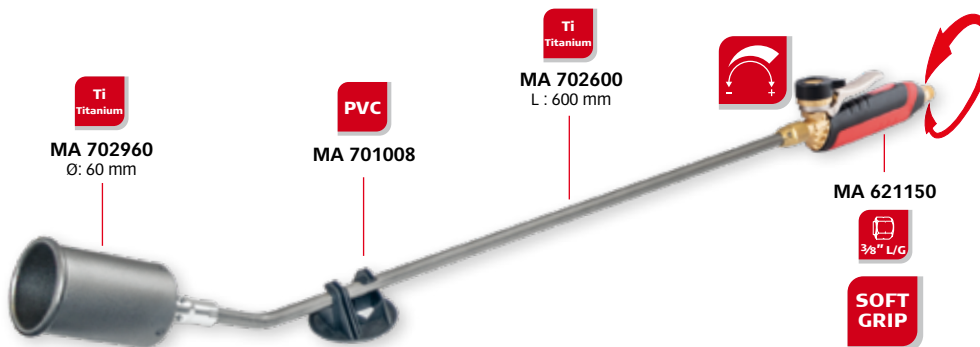

SUPER TURBO SETS INOX

**INOX-SET met 10 m gas slang en drukregelaar 4 bar
INOX-SET avec tuyau 10 m et détendeur 4 bar**

code			L1	L2				min.	€
MA 705616		5420000059870	720	900	2,716 kg	-	1	1	193,30

MA 705616	
Gasverbruik, bij 4 bar <i>Consommation de gaz à une pression de 4 bars</i>	7,4 kg/h
Warmte effect • <i>Effet thermique</i>	102 kW
Brander lengte • <i>Longueur du brûleur</i>	900 mm
Drukregelaar • <i>Détendeur</i>	4 bar
Gasslanglengte • <i>Longueur de tuyau</i>	10 m

SUPER TURBO SETS TITAN

**Turbo roofingbrander TITANIUM
Lance roofing TITAN**

code			L1	L2				min.	€
MA 705725		5420000059887	720	900	0,662 kg	-	1	1	138,70

MA 705725	
Brander Ø • <i>Ø brûleur</i>	60 mm
Gasverbruik, bij 4 bar <i>Consommation de gaz à une pression de 4 bars</i>	7,4 kg/h
Vermogen • <i>Puissance</i>	102 kW
Totale lengte • <i>Longueur totale</i>	900 mm