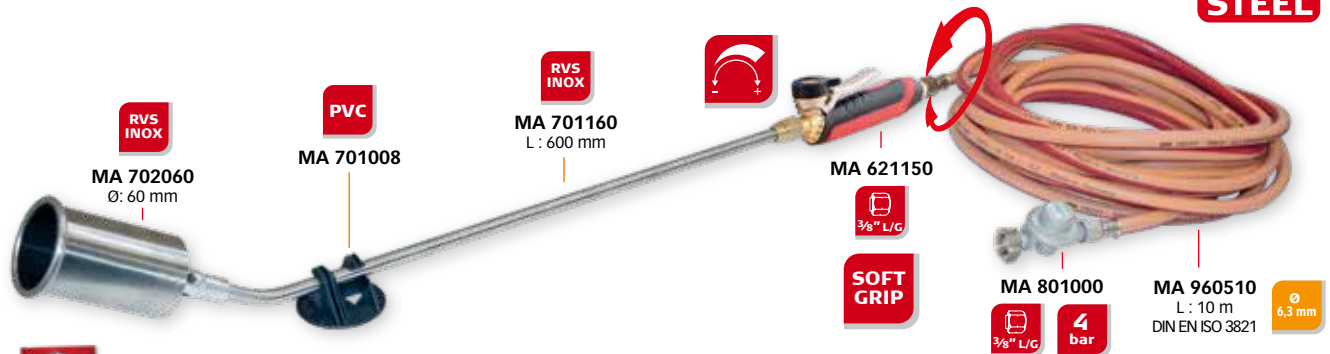

SUPER TURBO SETS INOX

**INOX-SET met 10 m gas slang en drukregelaar 4 bar
INOX-SET avec tuyau 10 m et détendeur 4 bar**

code			L1	L2				min.	€
MA 705616		5420000059870	720	900	2,716 kg	-	1	1	193,30

MA 705616	
Gasverbruik, bij 4 bar <i>Consommation de gaz à une pression de 4 bars</i>	7,4 kg/h
Warmte effect • <i>Effet thermique</i>	102 kW
Brander lengte • <i>Longueur du brûleur</i>	900 mm
Drukregelaar • <i>Détendeur</i>	4 bar
Gasslanglengte • <i>Longueur de tuyau</i>	10 m

SUPER TURBO SETS TITAN

**Turbo roofingbrander TITANIUM
Lance roofing TITAN**

code			L1	L2				min.	€
MA 705725		5420000059887	720	900	0,662 kg	-	1	1	138,70

MA 705725	
Brander Ø • <i>Ø brûleur</i>	60 mm
Gasverbruik, bij 4 bar <i>Consommation de gaz à une pression de 4 bars</i>	7,4 kg/h
Vermogen • <i>Puissance</i>	102 kW
Totale lengte • <i>Longueur totale</i>	900 mm