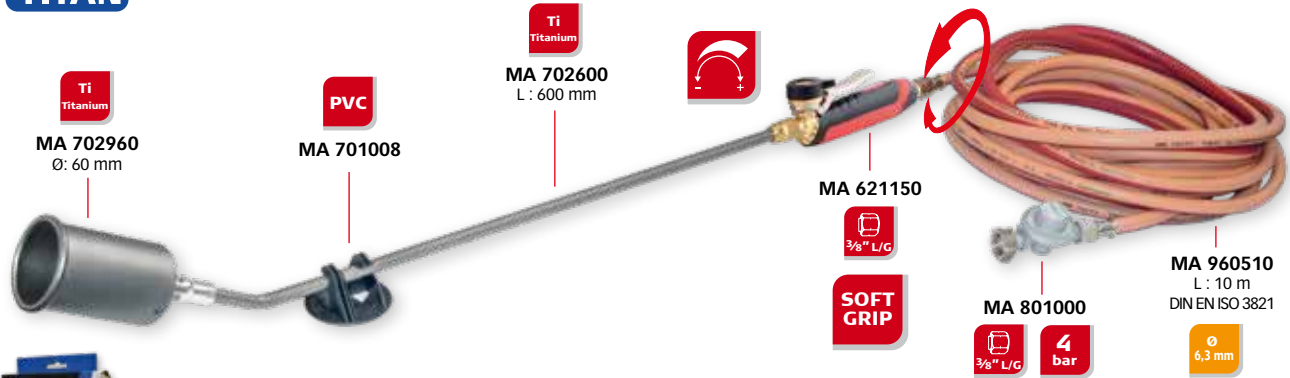

SUPER TURBO SETS TITAN

TITANIUM-SET met 10 m gaslang en drukregelaar 4 bar
TITAN-SET avec tuyau 10 m et détendeur 4 bar

code			L1	L2				min.	€
MA 705790		5420000059894	720 mm	900 mm	2,226 kg	1	1	1	210,00

Zachte vlam
Flamme tendre

MA 705790	
Gasverbruik, bij 4 bar Consommation de gaz à une pression de 4 bars	7,4 kg/h
Warmte effect • Effet thermique	102 kW
Brander lengte • Longueur du brûleur	900 mm
Drukregelaar • Détendeur	4 bar
Gasslanglengte • Longueur de tuyau	10 m

Display Turbo Roofingbrander TITAN-SET (3x) + INOX-SET (6x)
Display Lance Roofing Turbo TITAN-SET (3x) + INOX-SET (6x)

code							min.	€
MA AP04	display	-	6x INOX-SET 3x TITAN-SET	27,000 kg	-	1	1	1778,00

	MA 705616	MA 705790
Gasverbruik, bij 4 bar Consommation de gaz à une pression de 4 bars	7,4 kg/h	7,4 kg/h
Warmte effect • Effet thermique	102 kW	102 kW
Brander lengte • Longueur du brûleur	900 mm	900 mm
Drukregelaar • Détendeur	4 bar	4 bar
Gasslanglengte • Longueur de tuyau	10 m	10 m