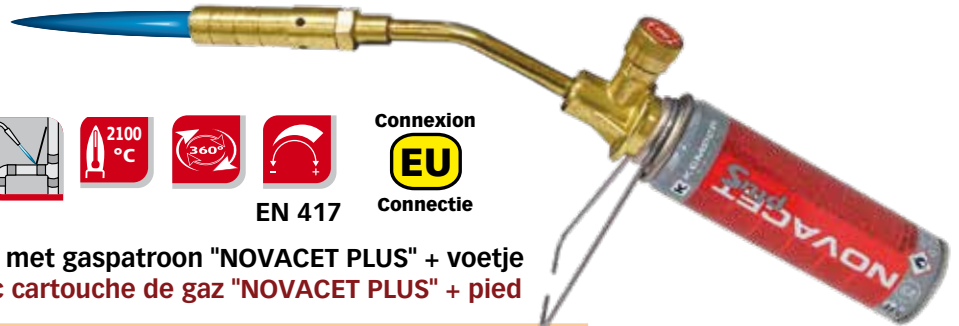

Connexion  
**EU**  
Connectie

**Handgrip voor professionele brander  
Poignée pour lampe à souder professionnel**

code							min.	€
MA 200820			360°				1	37,00

MA 200820	
Vermogen • Puissance	1370 W
Maximale afgifte • Capacité maximale	105 gr / h

Connexion  
**EU**  
Connectie

**Gaspatroon "NOVACET PLUS" Kemper  
Cartouche de gaz "NOVACET PLUS" Kemper**

**KEMPER**  
EN 417

code				T°				min.	€
KF 580S	vrac		ml	2200°C				12	7,30

Veiligheidsventiel en uitwendige schroefdraad EU aansluiting, besturingssysteem in alle posities. Voor gebruik bij hoge temperaturen.

Valve de sécurité et filetage externe connexion EU, système de fonctionnement en toute position. Pour utilisation en haute température.

Connexion  
**EU**  
Connectie

EN 417

**Turbo soldeerbranderkop 360° met gaspatroon "NOVACET PLUS" + voetje  
Lance à braser turbo 360° avec cartouche de gaz "NOVACET PLUS" + pied**

code							min.	€
MA 810130	vrac		360°				1	33,40

**Gaspatroon NOVACET-PLUS mini  
Cartouche de gaz NOVACET-PLUS mini**

**NEW**

code							min.	€
KF 580SMINI	vrac		60 gr				12	5,32

Gastype • Type de gaz	Buta(a)n(e) / Propa(a)n(e) 25% Propyle(e)n(e)	Soldeerbranderkop niet inbegrepen Lance à braser non-include
Temperatuur • Température	tot / jusque 2100°C	
Aansluiting • Raccord	EU	
Inhoud • Contenu	110 ml	