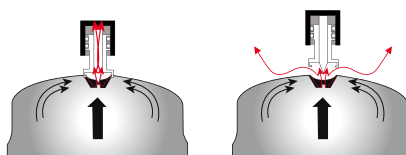

Gaspatroon "STOP GAS" Butaan
Cartouche de gaz "STOP GAZ" Butane

EN 417

code				T°				min.	€
KF 1120S	vrac	8004220015877	gr	1200°C	0,300 kg	1296	36	36	2,33

"STOP GAS" SYSTEM

NORMAL

Intern veiligheidssysteem dat de doorgang van het gas blokkeert bij het losschroeven

Système de sûreté interne qui bloque le passage du gaz en cas de dévissage