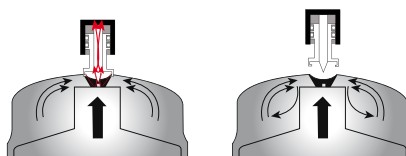

Gaspatroon "STOP GAS" Butaan
Cartouche de gaz "STOP GAZ" Butane

EN 417

code				T°				min.	€
KF 1120S	vrac	8004220015877	gr	1200°C	0,300 kg	1296	36	36	2,33

"STOP GAS" SYSTEM

NORMAL

Intern veiligheidssysteem dat de doorgang van het gas blokkeert bij het losschroeven

Système de sûreté interne qui bloque le passage du gaz en cas de dévissage