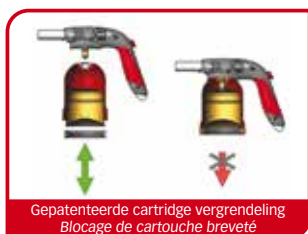

Soldeerlamp • Lampe à souder

code							min.	€
MA 200250		5420000044890	360° (na/après 30 sec)	0,550 kg	270	6	1	31,50

Gaspatroon niet inbegrepen • Cartouche non-incluse

	MA 200250
Gastype • Type de gaz	Buta(a)n(e)
Vermogen • Puissance	1,54 kW
Autonomie • Autonomie	Min. 1 u/h 50 - Max. 5 u/h 50
Debiet • Débit	118 g / h
Gaspatroon • Cartouche	CFH 52149 / KF 1120S

Gaspatroon "STOP GAS" Butaan
Cartouche de gaz "STOP GAZ" Butane

EN 417

code				T°				min.	€
KF 1120S	vrac	8004220015877	gr	1200°C	0,300 kg	1296	36	36	2,33

"STOP GAS" SYSTEM

NORMAL

Intern veiligheidssysteem dat de doorgang van het gas blokkeert bij het losschroeven

Système de sûreté interne qui bloque le passage du gaz en cas de dévissage