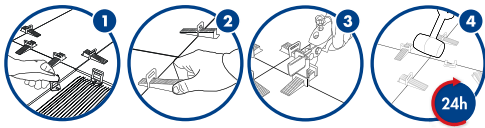

Level-Fix TL System

4 STAPPEN
4 ÉTAPES

voor perfect vlakke oppervlakken • pour une surface parfaitement plane

Opgelet!!! Voer stap 4 enkel uit in de richting van de voeg.
Attention !!! Veuillez à effectuer l'étape 4 dans le sens du joint.

code									min.	€
			mm	mm						
1. SET : 100 clips + 100 spieën + 1 tang • SET : 100 clips + 100 cales + 1 pince										
SO 319100	box	5420000063549	1	3-15	1,530 kg	75	-	1	1	42,30
SO 319150	box	5420000063556	1,5	3-15	1,540 kg	75	-	1	1	42,30
SO 319200	box	5420000063563	2	3-15	1,550 kg	75	-	1	1	42,30
2. CLIPS : 250 stuks • CLIPS : 250 pièces										
SO 323110	zakje/sachet	5420000063495	1	3-15	1,095 kg	192	-	8	1	15,18
SO 323115	zakje/sachet	5420000063501	1,5	3-15	1,100 kg	192	-	8	1	15,18
SO 323120	zakje/sachet	5420000063518	2	3-15	1,105 kg	192	-	8	1	15,18
SO 323130	zakje/sachet	5420000063525	3	3-15	1,110 kg	192	-	8	1	16,25
XL CLIPS : 250 stuks • CLIPS : 250 pièces										
SO 325500	zakje/sachet	5420000065833	1,5	14 - 24	0,830 kg	160	-	10	1	18,00
SO 325520	zakje/sachet	5420000065840	2	14 - 24	0,830 kg	160	-	10	1	18,00
SO 325535	zakje/sachet	5420000065857	3	14 - 24	0,830 kg	160	-	10	1	18,00
3. SPIEËN Premium kwaliteit : 100 stuks • CALES qualité premium : 100 pièces										
SO 321000	zakje/sachet	5420000060302	-	-	1,030 kg	240	-	10	1	17,04
XS SPIEËN standaard kwaliteit : 100 stuks • CALES qualité standard : 100 pièces										
SO 321770	zakje/sachet	5420000065864	-	-	0,650 kg	320	-	20	1	10,80
4. Montagetang • Pince de montage										
SO 326250		5420000063488	-	-	0,400 kg	-	-	50	1	19,56

Level-Fix SCREW System

3 STAPPEN
3 ÉTAPES

voor perfect vlakke oppervlakken • pour une surface parfaitement plane

Opgelet!!! Voer stap 3 enkel uit in de richting van de voeg.
Attention !!! Veuillez à effectuer l'étape 3 dans le sens du joint.