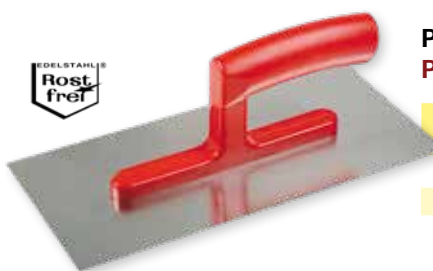

Plakspaan met gebogen houten handgreep - staal
Plâtre avec manche en bois courbé - acier

code							min.	€
Standaard • Standard			mm					
CP 204010	vrac	4022307148731	280 x 130 x 0,7	0,345 kg	-	10	1	6,82
Professioneel • Professionnelle								
CP 204028	vrac	4022307109510	280 x 130 x 0,7	0,338 kg	-	10	1	8,52

ALU hechting • Support ALU

Plakspaan met gebogen houten handgreep - inox
Plâtre avec manche en bois courbé - inoxydable

code							min.	€
Standaard • Standard			mm					
CP 204510	vrac	4022307148748	280 x 130 x 0,7	0,343 kg	-	10	1	8,82
Professioneel • Professionnelle								
CP 204528	vrac	4022307109541	280 x 130 x 0,7	0,340 kg	-	10	1	10,42

ALU hechting • Support ALU

Plakspaan met houten handgreep - inox
Plâtre avec manche en bois - inoxydable

code							min.	€
			mm					
CP 217426	vrac	4022307148199	260 x 100 x 0,4	0,220 kg	-	15	1	17,05
CP 217726	vrac	4022307158457	260 x 100 x 0,7	0,293 kg	-	10	1	17,23

ALU hechting, flexibel • Support ALU, flexible

Plakspaan LB - speciaal flexibel inox staal, houten handgreep
Plâtre LB - acier inoxydable flexible, manche en bois

code							min.	€
			mm					
TK 200004	vrac	542000018655	260 x 100 x 0,4	0,360 kg	-	10	1	22,35
TK 205006	vrac	542000018662	260 x 100 x 0,6	0,401 kg	-	10	1	23,59