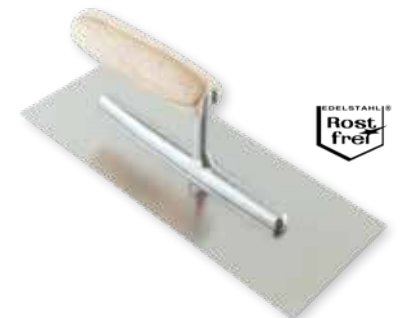

Plakspaan met gebogen houten handgreep - staal
Plâtre avec manche en bois courbé - acier

code							min.	€
Standaard • Standard			mm					
CP 204010	vrac	4022307148731	280 x 130 x 0,7	0,345 kg	-	10	1	6,82
Professioneel • Professionnelle								
CP 204028	vrac	4022307109510	280 x 130 x 0,7	0,338 kg	-	10	1	8,52

ALU hechting • Support ALU

Plakspaan met gebogen houten handgreep - inox
Plâtre avec manche en bois courbé - inoxydable

code							min.	€
Standaard • Standard			mm					
CP 204510	vrac	4022307148748	280 x 130 x 0,7	0,343 kg	-	10	1	8,82
Professioneel • Professionnelle								
CP 204528	vrac	4022307109541	280 x 130 x 0,7	0,340 kg	-	10	1	10,42

ALU hechting • Support ALU

Plakspaan met houten handgreep - inox
Plâtre avec manche en bois - inoxydable

code							min.	€
			mm					
CP 217426	vrac	4022307148199	260 x 100 x 0,4	0,220 kg	-	15	1	17,05
CP 217726	vrac	4022307158457	260 x 100 x 0,7	0,293 kg	-	10	1	17,23

ALU hechting, flexibel • Support ALU, flexible

Plakspaan LB - speciaal flexibel inox staal, houten handgreep
Plâtre LB - acier inoxydable flexible, manche en bois

code							min.	€
			mm					
TK 200004	vrac	542000018655	260 x 100 x 0,4	0,360 kg	-	10	1	22,35
TK 205006	vrac	542000018662	260 x 100 x 0,6	0,401 kg	-	10	1	23,59