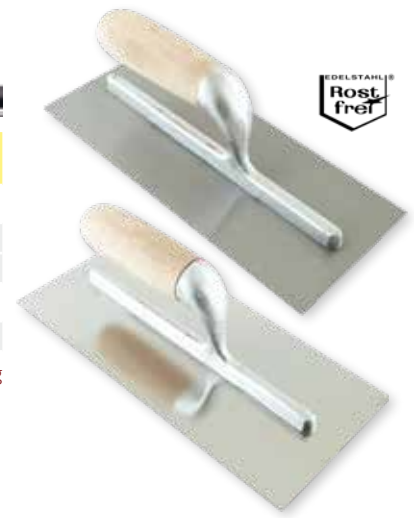

Extra lange hechting • Support extra long

**SUPERFLEX**

**Pleisterspaan SUPERFLEX - Inox  
Plâtre SUPERFLEX - Inox**

| code     |  |  |  |  |  |  | min. | €            |
|----------|------------------------------------------------------------------------------------|------------------------------------------------------------------------------------|-------------------------------------------------------------------------------------|--------------------------------------------------------------------------------------|--------------------------------------------------------------------------------------|--------------------------------------------------------------------------------------|------|--------------|
| DS 79000 | vrac                                                                               | 5420000039667                                                                      | 280 x 110 X 0,3 mm                                                                  | 0,406 kg                                                                             | -                                                                                    | 10                                                                                   | 1    | <b>23,76</b> |
| DS 79015 | vrac                                                                               | 5420000039674                                                                      | 350 x 110 x 0,3 mm                                                                  | 0,475 kg                                                                             | -                                                                                    | 10                                                                                   | 1    | <b>26,23</b> |