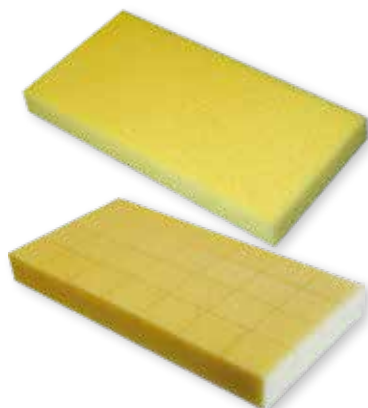

**Kunststofspaan met dikke hydro spons  
Plâtoir avec monture en plastique et semelle hydro éponge**

code							min.	€
			mm					
PL 279028	vrac	542000003064	270 x 140 x 30	0,288 kg	-	20	1	<b>6,53</b>
"CUT-OUT"								
PL 281028	vrac	5420000012882	270 x 140 x 30	0,288 kg	-	20	1	<b>6,83</b>

**Kunststofspaan SOFT-GRIP met dikke hydro spons  
Plâtoir SOFT-GRIP avec monture en plastique et semelle hydro éponge**

code							min.	€
			mm					
PL 279300	vrac	5420000046641	280 x 140 x 30	0,398 kg	-	20	1	<b>6,91</b>
"CUT-OUT"								
PL 281130	vrac	5420000046658	280 x 140 x 30	0,298 kg	-	20	1	<b>7,30</b>

**Hydro spons • Revêtement hydro éponge**

code							min.	€
			mm					
PL 279130	vrac	5420000010086	280 x 140 x 30	0,030 kg	-	30	1	<b>3,16</b>
"CUT-OUT"								
PL 281231	vrac	5420000016781	270 x 140 x 30	0,030 kg	-	25	1	<b>3,53</b>