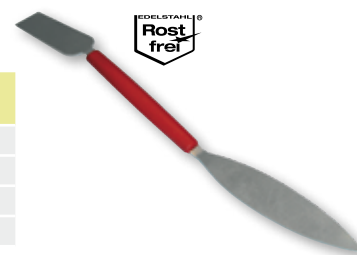

Plaastrvoegmes, vlak en gepunt
Fer de plâtrier, plat et pointu

code								min.	€
CP 159010		4022307103846	10 mm	0,5 mm	0,032 kg	-	1	1	5,43
CP 159014		4022307103860	14 mm	0,5 mm	0,036 kg	-	1	1	5,43
CP 159020		4022307103891	20 mm	0,5 mm	0,043 kg	-	1	1	5,43
CP 159030		4022307103938	30 mm	0,5 mm	0,058 kg	-	1	1	6,87

Verfscraper, houten greep • Grattoir à peinture, manche bois

code							min.	€
Met driehoekig lemmet • Avec lame triangulaire								
DS 06655	vrac	5420000012363	60 mm	0,124 kg	144	12	1	6,24
Met multi-functioneel lemmet • Avec lame multi-forme								
DS 06650	vrac	5420000011144	50 mm	0,132 kg	144	12	1	8,46

Handschraper alu steel met kunststof greep, vervangbaar lemmet
 (hardmetaal)

Racloir avec manche en alu et poignée en plastique, lame interchangeable
 (carbure de tungstène)

code							min.	€
Met driehoekig lemmet • Avec lame triangulaire								
FC 610025		5420000012127	20 mm	0,178 kg	96	6	1	12,96
Met recht lemmet • Avec lame droite								
FC 610050		5420000012134	50 mm	0,209 kg	-	6	1	17,06
Met recht lemmet + bol • Avec lame droite + boule								
FC 610060		5420000012141	60 mm	0,276 kg	72	6	1	22,01
Vervanglemmets per stuk verpakt • Lames de rechanges emballées par pièce								
FC 610026		5420000012158	20 mm	0,017 kg	-	10	1	7,16
FC 610051		5420000012165	50 mm	0,020 kg	-	10	1	7,80
FC 610061		5420000012172	60 mm	0,021 kg	240	10	1	12,33