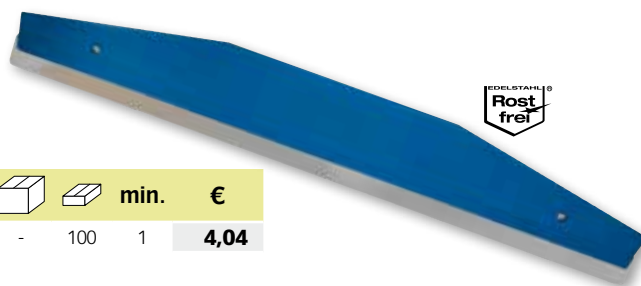

Afsnijlat, kunststof basis - inox
Règle de coupe, monture PVC - inoxydable

code							min.	€
PL 520000	vrac	5420000012080	570 mm	0,234 kg	-	100	1	4,04