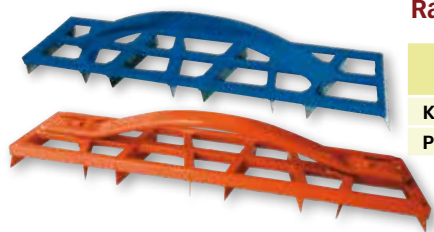

Hoekhouder voor cellenbeton Equerre d'angle pour béton cellulaire

code							min.	€
TO 19500	vrac	5420000058736	255 x 255 x 265 mm	1,220 kg	-	1	1	22,08

Sleuventrekker voor cellenbeton Rainureuse manuelle pour béton cellulaire

code							min.	€
TO 19760	vrac	5420000058743	570 mm	0,636 kg	-	1	1	16,42

Gipsschaaf ALU - 8 messen - Geschikt voor gips en gasbeton Rabot à plâtre ALU - 8 lames - Adapté au plâtre et au béton cellulaire

code							min.	€
KU 353000	vrac	5420000012721	450 x 90 mm	0,684 kg	-	20	1	22,34
PL 353010	vrac	5420000035812	460 x 89 mm	0,967 kg	-	30	1	34,05

Hoekschaaf, houten greep - 6 messen Rabot à plâtre, manche en bois - 6 lames