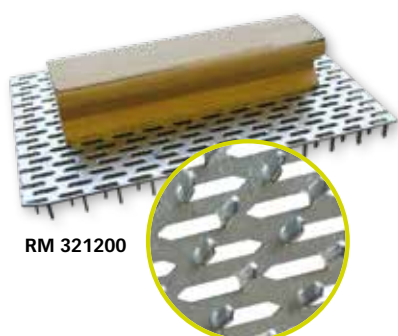

Kunststofspaan met rasp voor Styrofoam  
Plâtoir plastique avec rape métallique pour Styrofoam

code							min.	€
<b>Met vervangbaar blad • Avec lame remplaçable</b>								
PL 108127	vrac	5420000034228	275 x 125 mm	0,365 kg	-	15	1	<b>7,01</b>
<b>Met vast blad • Avec lame fixe</b>								
PL 108380	vrac	5420000062542	380 x 160 mm	0,750 kg	-	12	1	<b>11,44</b>

PL 108127

Krabblok kunststof, met riem  
Taloche à pointes, poignée sangle

code							min.	€
PL 308018	vrac	5420000000995	180 x 90 mm	0,234 kg	-	10	1	<b>8,84</b>

Krabbord, doorgezette plaat • Taloche gratton, tôle emboutie

code				#					min.	€
<b>Houten handgreep, lange punten • Poignée en bois, pointes longues</b>										
CP 379200	vrac	4022307161860	255 x 155 mm	240	8,5 mm	0,488 kg	-	1	1	<b>11,00</b>
RM 321200	vrac	3479133212005	240 x 140 mm	240	15 mm	0,445 kg	-	6	1	<b>13,42</b>
RM 321210	vrac	3479133212104	250 x 150 mm	480	8 mm	0,380 kg	-	6	1	<b>8,60</b>