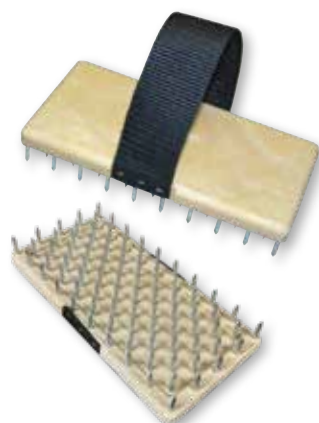

Kunststofspaan met rasp voor Styrofoam  
Plâtoir plastique avec rape métallique pour Styrofoam

code							min.	€
<b>Met vervangbaar blad • Avec lame remplaçable</b>								
PL 108127	vrac	5420000034228	275 x 125 mm	0,365 kg	-	15	1	<b>7,01</b>
<b>Met vast blad • Avec lame fixe</b>								
PL 108380	vrac	5420000062542	380 x 160 mm	0,750 kg	-	12	1	<b>11,44</b>

PL 108127

Krabblok kunststof, met riem  
Taloche à pointes, poignée sangle

code							min.	€
PL 308018	vrac	5420000000995	180 x 90 mm	0,234 kg	-	10	1	<b>8,84</b>

Krabbord, doorgezette plaat • Taloche gratton, tôle emboutie

code				#					min.	€
<b>Houten handgreep, lange punten • Poignée en bois, pointes longues</b>										
CP 379200	vrac	4022307161860	255 x 155 mm	240	8,5 mm	0,488 kg	-	1	1	<b>11,00</b>
RM 321200	vrac	3479133212005	240 x 140 mm	240	15 mm	0,445 kg	-	6	1	<b>13,42</b>
RM 321210	vrac	3479133212104	250 x 150 mm	480	8 mm	0,380 kg	-	6	1	<b>8,60</b>