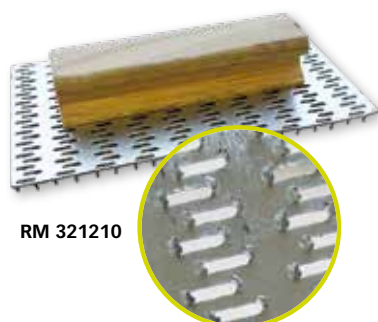

code							min.	€
Met vervangbaar blad • Avec lame remplaçable								
PL 108127	vrac	5420000034228	275 x 125 mm	0,365 kg	-	15	1	7,01
Met vast blad • Avec lame fixe								
PL 108380	vrac	5420000062542	380 x 160 mm	0,750 kg	-	12	1	11,44

PL 108127

code							min.	€
PL 308018	vrac	5420000000995	180 x 90 mm	0,234 kg	-	10	1	8,84

Krabbord, doorgezette plaat • Taloche gratton, tôle emboutie

code				#					min.	€
Houten handgreep, lange punten • Poignée en bois, pointes longues										
CP 379200	vrac	4022307161860	255 x 155 mm	240	8,5 mm	0,488 kg	-	1	1	11,00
RM 321200	vrac	3479133212005	240 x 140 mm	240	15 mm	0,445 kg	-	6	1	13,42
RM 321210	vrac	3479133212104	250 x 150 mm	480	8 mm	0,380 kg	-	6	1	8,60

RM 321200

RM 321210

CP 379200