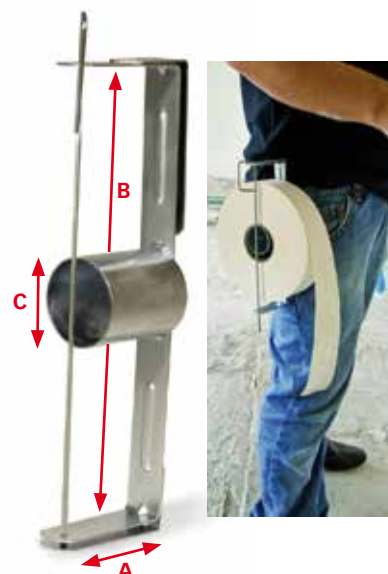

Dispenser voor voegband (voor gordel)
Dérouleur de bande à joint (pour ceinture)

| code | | | A | B | C | | | | min. | € |
|-----------|--|---------------|----|-----|----|----------|---|---|------|-------|
| ED 069855 | | 3476060006981 | 60 | 250 | 50 | 0,370 kg | 5 | 1 | 1 | 15,26 |

Clinch-on hoekzetter met rubber hamer
Clinch-on fixateur angulaire avec marteau caoutchouc

| code | | | | | | | min. | € |
|----------|------|---------------|--------|----------|-----|---|------|-------|
| DS 15160 | vrac | 5420000001022 | 285 mm | 1,744 kg | 168 | 3 | 1 | 47,45 |