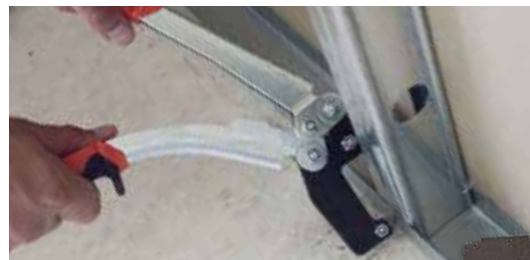

ED 060055
PROFIL

ED 062055
MASTER PROFIL

Profielverbindingstang • Pince à sertir les profilés

code							min.	€
ED 060055		3476060006004	1 + 1 mm	0,938 kg	-	5	1	61,30
ED 062055		3476060006202	1 + 1 mm	0,710 kg	-	5	1	63,70

Profielverbindingstang - ERGOTOP Pince à sertir les profilés - ERGOTOP

code							min.	€
ERGOTOP								
ED 061955		3476060006196	1 + 1 mm	0,763 kg	-	5	1	93,10

Profielverbindingstang - ULTRA PROFIL Pince à sertir les profilés - ULTRA PROFIL