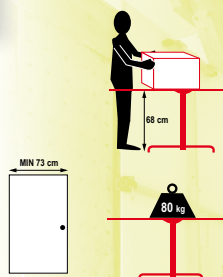

LEVPANO COMBI 400/450

COMBI 400
ref. RM 516500
€ 1596,00

COMBI 450
ref. RM 517000
€ 1993,00

EAN : 3479135165002

EAN : 3479135170006

COMBI 400 & 450
Verlengstuk/Rallonge 0,40 m
ref. RM 516512 inbegrepen/inclus
Voor alle afmetingen
Pour toutes mesures
600/900/1200 mm

LEVPANO EASY

ref. RM 512850
€ 690,00

EAN : 3479130000223

	LEVPANO 01	LEVPANO 02	COMBI 400	COMBI 450	LEVPANO EASY
Hoogte plaat horizontaal Hauteur de pose plaque horizontale	4,50 m	4,50 m	3,60 / 4,00 m	4,10 / 4,50 m	3,50 m
Laadhoogte Hauteur de chargement	0,82 m	0,82 m	0,68 m	0,81 m	0,79 m
Laadvermogen Charge utile	75 kg	75 kg	80 kg	80 kg	75 kg
Gewicht machine Poids de l'appareil	52 kg	43 kg	53 kg	55 kg	34 kg
Extra verlengstuk in optie Rallonge extra en option	-	-	0,40 m	0,40 m	0,50 m