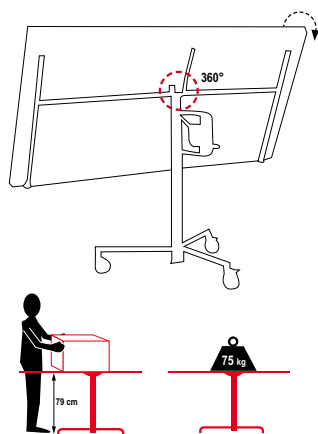

LEVPANO COMBI 400/450

COMBI 400
ref. RM 516500
€ 1596,00

COMBI 450
ref. RM 517000
€ 1993,00

EAN : 3479135165002

EAN : 3479135170006

COMBI 400 & 450
Verlengstuk/Rallonge 0,40 m
ref. RM 516512 inbegrepen/inclus
Voor alle afmetingen
Pour toutes mesures
600/900/1200 mm

LEVPANO EASY

ref. RM 512850
€ 690,00

EAN : 3479130000223

	LEVPANO 01	LEVPANO 02	COMBI 400	COMBI 450	LEVPANO EASY
Hoogte plaat horizontaal Hauteur de pose plaque horizontale	4,50 m	4,50 m	3,60 / 4,00 m	4,10 / 4,50 m	3,50 m
Laadhoogte Hauteur de chargement	0,82 m	0,82 m	0,68 m	0,81 m	0,79 m
Laadvermogen Charge utile	75 kg	75 kg	80 kg	80 kg	75 kg
Gewicht machine Poids de l'appareil	52 kg	43 kg	53 kg	55 kg	34 kg
Extra verlengstuk in optie Rallonge extra en option	-	-	0,40 m	0,40 m	0,50 m