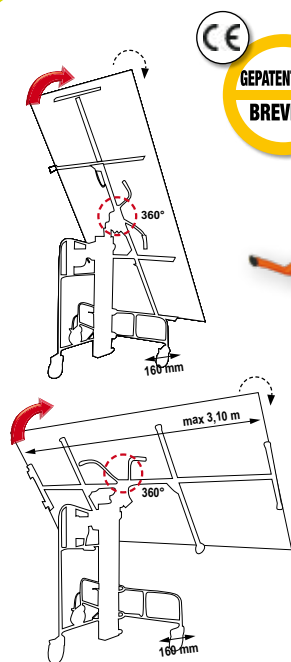

LEVPANO COMBI 400/450

COMBI 400
ref. RM 516500
€ 1596,00

COMBI 450
ref. RM 517000
€ 1993,00

EAN : 3479135165002

EAN : 3479135170006

COMBI 400 & 450
Verlengstuk/Rallonge 0,40 m
ref. RM 516512 inbegrepen/inclus
Voor alle afmetingen
Pour toutes mesures
600/900/1200 mm

LEVPANO EASY

ref. RM 512850
€ 690,00

EAN : 3479130000223

	LEVPANO 01	LEVPANO 02	COMBI 400	COMBI 450	LEVPANO EASY
Hoogte plaat horizontaal Hauteur de pose plaque horizontale	4,50 m	4,50 m	3,60 / 4,00 m	4,10 / 4,50 m	3,50 m
Laadhoogte Hauteur de chargement	0,82 m	0,82 m	0,68 m	0,81 m	0,79 m
Laadvermogen Charge utile	75 kg	75 kg	80 kg	80 kg	75 kg
Gewicht machine Poids de l'appareil	52 kg	43 kg	53 kg	55 kg	34 kg
Extra verlengstuk in optie Rallonge extra en option	-	-	0,40 m	0,40 m	0,50 m