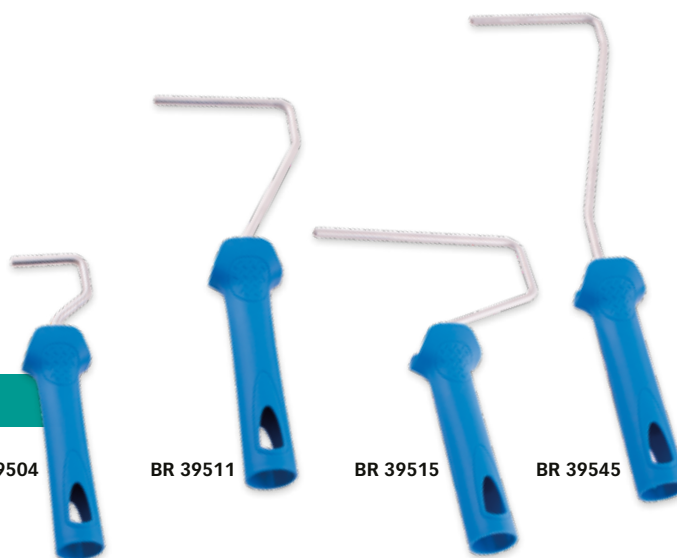

LAKWERKEN  
LAQUEUR
**Gemonteerde lakrol - mousse**  
**Rouleau monté pour laqueur en mousse moltopène**

code									min.	€
			mm	Ø mm						
BR 28111	vrac	5420000017139	110	15	111 gr	-	10	1		<b>2,50</b>
BR 28115	vrac	5420000017146	150	15	250 gr	-	10	1		<b>2,89</b>

LAKWERKEN  
LAQUEUR

BR 39504

BR 39511

BR 39515

BR 39545

**Beugel voor rollen speciaal radiator en lakwerken**  
**Monture pour rouleaux radiateur et pour laqueur**

code										min.	€
			L1 mm	H1 mm	H2 mm						
BR 39504	vrac	5420000036086	40	70	190	74 gr	-	100	1		<b>1,43</b>
BR 39511	vrac	5420000036093	90	140	280	88 gr	-	100	1		<b>1,32</b>
BR 39515	vrac	5420000036109	155	110	250	118 gr	-	60	1		<b>1,49</b>
BR 39545	vrac	5420000036116	100	240	400	126 gr	-	100	1		<b>1,49</b>

new  
design
**Telescoopstang ALU met PVC uiteinde**  
**Perche télescopique ALU avec embout plastique**

code										min.	€
			m	max Ø mm							
BR 45225	vrac	5420000064133	2 x 1	26	300 gr	-	12	1			<b>8,30</b>