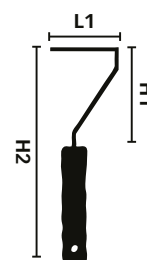

LAKWERKEN  
LAQUEUR
**Gemonteerde lakrol - mousse**  
**Rouleau monté pour laqueur en mousse moltopène**

code									min.	€
			mm	Ø mm						
BR 28111	vrac	5420000017139	110	15	111 gr	-	10	1		<b>2,50</b>
BR 28115	vrac	5420000017146	150	15	250 gr	-	10	1		<b>2,89</b>

LAKWERKEN  
LAQUEUR

BR 39504

BR 39511

BR 39515

BR 39545

**Beugel voor rollen speciaal radiator en lakwerken**  
**Monture pour rouleaux radiateur et pour laqueur**

code										min.	€
			L1 mm	H1 mm	H2 mm						
BR 39504	vrac	5420000036086	40	70	190	74 gr	-	100	1		<b>1,43</b>
BR 39511	vrac	5420000036093	90	140	280	88 gr	-	100	1		<b>1,32</b>
BR 39515	vrac	5420000036109	155	110	250	118 gr	-	60	1		<b>1,49</b>
BR 39545	vrac	5420000036116	100	240	400	126 gr	-	100	1		<b>1,49</b>

new  
design
**Telescoopstang ALU met PVC uiteinde**  
**Perche télescopique ALU avec embout plastique**

code										min.	€
			m	max Ø mm							
BR 45225	vrac	5420000064133	2 x 1	26	300 gr	-	12	1			<b>8,30</b>