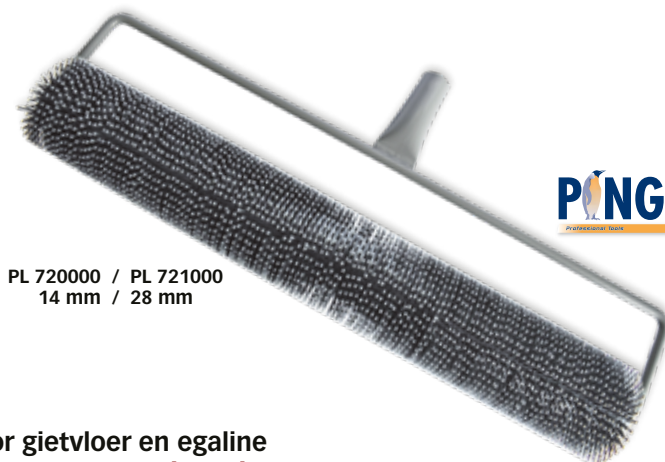

SPECIALE ROLLEN • ROULEAUX SPÉCIAUX

PL 712000
14 mmPL 720000 / PL 721000
14 mm / 28 mm

Ontluchtingsrol voor gietvloer en egaline
Rouleau débulleur pour sols coulés et égaline

code								min.	€
				mm					
PL 712000	vrac	5420000017078	fijn / fin	230	538 gr	-	15	1	16,75
PL 720000	vrac	5420000017085	fijn / fin	500	960 gr	-	10	1	37,46
PL 721000	vrac	5420000017092	grof / gros	500	1385 gr	-	5	1	33,22

Montuur versterkt voor "Polyester" rollen
Monture renforcée pour rouleaux "Polyester"

code							min.	€	
			mm	Ø mm					
BR 334000	vrac	5420000065307	250	8	250 gr	-	10	1	16,28

Vervangrol "Polyester" / Kort haar - 12 mm
Manchon de rechange "Polyester" / Court - 12 mm

VLOEREN EN DAKEN
SOLS ET TOITURES

code							min.	€	
			mm	Ø mm					
BR 334325	vrac	5420000033443	250	60	93 gr	-	90	1	3,09

Nadenroller, rubberen rol • Rouleau de colleur, en caoutchouc

code							min.	€
			mm					
BR 29006	vrac	5420000036055	40	68 gr	-	120	1	2,86
BR 29015	vrac	5420000036062	150	178 gr	-	48	1	5,42