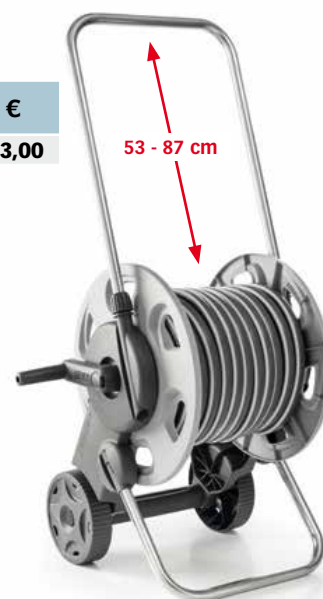

**Haspel met tuinslang van 25m en toebehoren inbegrepen
Chariot dévidoir avec tuyau de 25m et accessoires inclus**

code							min.	€
GF 80005749	vrac	8004779015670	CONCEPT READY 25	4,580 kg	24	1	1	103,00

**Automatische haspel met wandbevestiging incl. PVC slang
Dévidoir automatique avec support mural, tuyau PVC incl.**

code								min.	€
			L m	inch					
REWall30									
GF 80005681		8004779019371	30	1/2"	14,000 kg	12	1	1	215,00

- 30 m**
- stop anywhere**
- slow return**
- safety block**

Haspel Metal Tank 75 • Chariot dévidoir Metal Tank 75

code							min.	€
GF 80005829		8004779029776	Staal - Alu Acier - Alu	7,000 kg	28	1	1	111,00

METAL TANK 75

Ø 1/2"	75 m
Ø 5/8"	60 m
Ø 3/4"	45 m