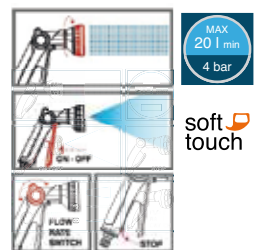

Regelbaar spuitpistool met 8 jets Pistolet multijet moyen débit à 8 jets

code							min.	€
GF 80006905		8004779033711	SOFT GRIP	0,200 kg	-	6	1	26,92