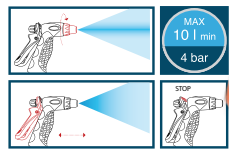

Regelbare spuit met nippel Lance à débit réglable à tétine mâle

| code | | | | | | | min. | € |
|-------------|------|---------------|-----------|----------|---|----|------|-------------|
| GF 80043407 | vrac | 8004779034077 | PVC | 0,052 kg | - | 30 | 1 | 5,91 |
| GF 80005404 | | 8004779005152 | SOFT GRIP | 0,097 kg | - | 8 | 1 | 8,80 |

4-delige set - Spuit met koppelstukken Kit 4 pcs - Lance avec raccords

| code | | | | | | | min. | € |
|-------------|--|---------------|-----------|----------|---|----|------|--------------|
| GF 80005444 | | 8004779003738 | SOFT GRIP | 0,151 kg | - | 10 | 1 | 17,15 |