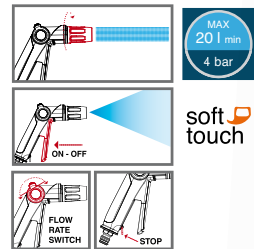

Regelbaar spuitpistool met 3 jets Pistolet multijet moyen débit à 3 jets

code							min.	€
GF 80006903		8004779033674	SOFT GRIP	0,200 kg	-	6	1	18,67