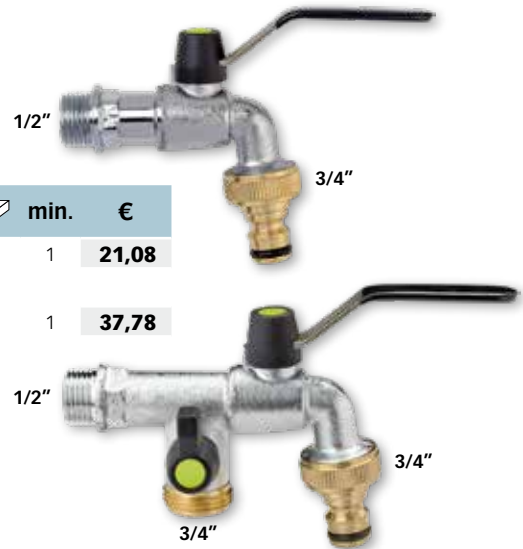

#### Kraan • Robinet

code							min.	€
AQ 450B		8006360004506	1/2"	0,295 kg	-	10	1	<b>21,08</b>
<b>Met extra uitgang • Avec sortie supplémentaire</b>								
AQ 455B		8006360004551	1/2" & 3/4"	0,424 kg	-	5	1	<b>37,78</b>

#### Y vertakking met 2 nippels • Branchement Y avec 2 mamelons

code							min.	€
AQ 465B		8006360004650	3/4"	0,367 kg	-	4	4	<b>33,36</b>

#### Dubbele nippel • Mamelon double

code							min.	€
AQ 340B		8006360003400	3/4"	0,055 kg	-	10	1	<b>5,47</b>

#### Y-vertakking met 3 nippels • Connecteur à 3 mamelons

code							min.	€
GF 80043451		8004779034510	-	0,015 kg	-	70	1	<b>3,18</b>