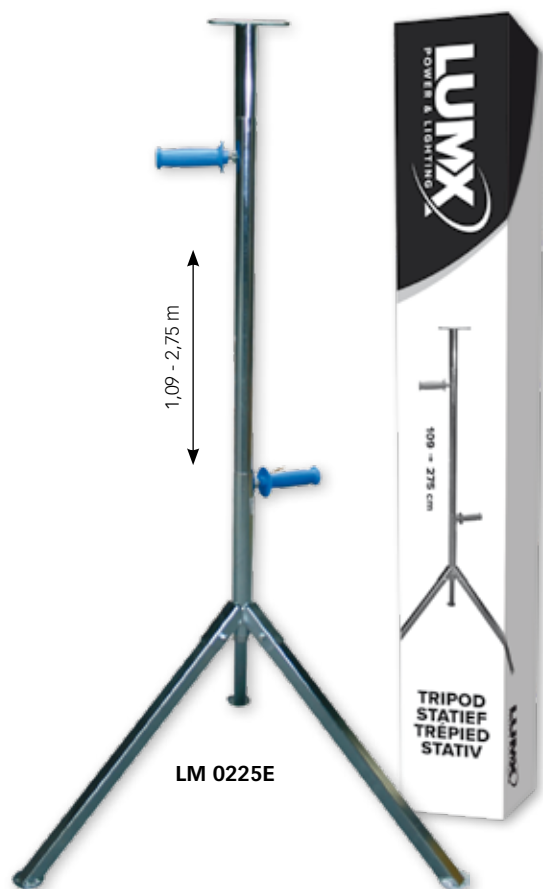

**STATIEVEN • TRÉPIEDS**

LM 0225E

LM 03305

extra beveiliging  
broche anti-chute

kabelprolsysteem  
système d'enroulage  
de câble

	LM 0225E	LM 03305
NI 247002	✓	-
NI 249433	✓	-
NI 406294 NI 247903 NI 248900 NI 244575	✓	-
LM 32245 LM 32300	✓	✓
LM 32232	✓	✓
LM 33580	✓	-
LM 33595 LM 33600	✓	-
LM 37500	✓	-
LM 61015 LM 61020 LM 61040 LM 61260	✓	✓
LM 32230	✓	✓
LM 32228	✓	✓
LM 30350	✓	-

code							min.	€
<b>Statief voor PL- en LED-stralers • Trépied pour projecteurs PL et LED</b>								
LM 0225E		542000018938	1,09 → 2,75 m	6,150 kg	36	3	1	<b>56,70</b>
<b>Statief Heavy Duty • Trépied Heavy Duty</b>								
LM 03305		5420000062412	1,40 → 3,00 m	7,100 kg	36	2	1	<b>129,90</b>