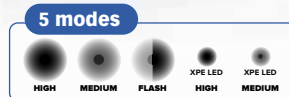

350 Lumen

230°

Flexible rubber band

**LED hoofdlamp HL-350 met sensor
LED lampe frontale HL-350 avec sensor**

code	lumen	mm	kg	mm	mm	mm	min.	€
LM 12005	350 lm	125 x 35 x 25	0,510 kg	-	48	12	1	18,90