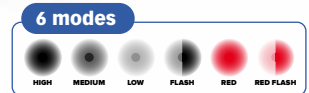

TCT-300

LIGHT BY **CREE** LEDs
IP 64
 Incl. 3,7 V 2600 mAh Li-ion
 ±4 hrs
7100 °K
8300 °K
SHOCK RESISTANT 2m
USB rechargeable
 Changeable battery
CE
 45° kantelbaar
 Inclinaison à 45°
 Met rood achterlicht
 Avec feu arrière rouge
 Antislip strip
 Bande antidérapante

300 Lumen

Verstelbare focus
Mise au point réglable

**LED hoofdlamp TCT-300 met herlaadbare batterij
LED lampe frontale TCT-300 avec batterie rechargeable**

code	lumen	mm	kg	mm	mm	mm	min.	€
LM 12590	300 lm	79 x 44 x 38	0,240 kg	288	24	6	1	64,60
Batterij voor LM 12590 • Batterie pour LM 12590								
LM 12998	-	71 x Ø 19	0,048 kg	-	-	1	1	21,10