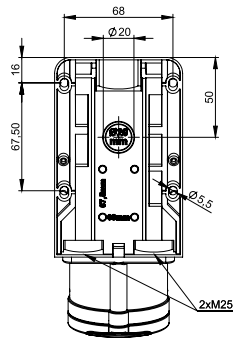

Muurstekker combo - 1 x 400V - 1 x 230V
Prise murale combo - 1 x 400V - 1 x 230V

code							min.	€
LM 46003		5420000066724	200 x 80 x 68	0,426 kg	-	5	1	27,00