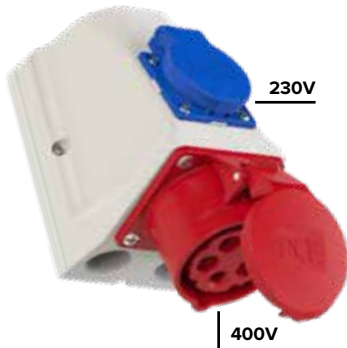

NEW

Muurstekker combo - 1 x 400V - 1 x 230V
Prise murale combo - 1 x 400V - 1 x 230V

code							min.	€
LM 46003		5420000066724	200 x 80 x 68	0,426 kg	-	5	1	27,00

LM 46003

Uitvoer / Sortie
1 x CEE 16A-400V
1 x 16A-230V

Stekkers / Prises

«COMPACT» CEE VERDEELKASTEN : SERIES ST. ANTON
COFFRETS DE DISTRIBUTION CEE «COMPACT» : SERIES ST. ANTON

De «compact» CEE verdeelkasten zijn ontworpen voor een veilig, betrouwbaar en gemakkelijk gebruik.

- compacte vorm gemaakt van schokbestendige polyamide (thermoplastisch)
- ergonomisch design
- klaar bekabeld voor aansluiting
- spatbestendig

Les coffrets de distribution CEE «compact» sont conçus pour une utilisation sûr, fiable et facile.

	LM 46101	LM 46105	LM 46120	LM 46122
Invoer / Entrée	1 x CEE 16A - 5P - 400V	1 x CEE 16A - 5P - 400V	1 x CEE 16A - 5P - 400V	1 x CEE 16A - 5P - 400V
Uitvoer / Sortie	1 x CEE 16A - 5P - 400V 2 x 16A - 250V		3 x CEE 16A - 5P - 400V	
Kabel type / Type de câble	-	H07RN-F / 5G 2,5 mm ²	-	H07RN-F / 5G 2,5 mm ²
Kabellengte / Longueur de câble	-	1,5 m	-	1,5 m
Stekkers / Prises			Universeel • Universel	