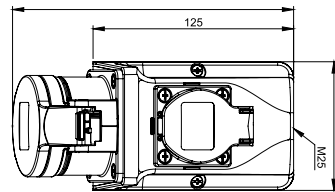

Muurstekker combo - 1 x 400V - 1 x 230V
Prise murale combo - 1 x 400V - 1 x 230V

code							min.	€
LM 46003		5420000066724	200 x 80 x 68	0,426 kg	-	5	1	27,00