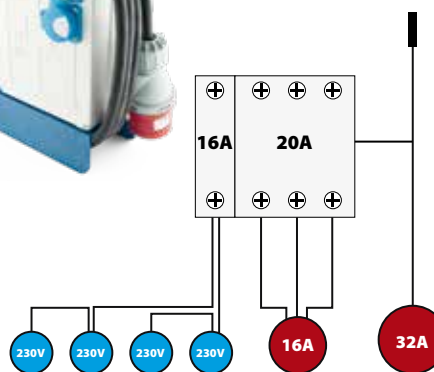

Max. 6400 W

NI 031830
NI 031823

Met zekering
Avec fusible

Max. 12800 W

NI 031786
NI 031854

code										
NI 031830		5905963031830	260 x 210 x 180		2,782 kg	-	1	1		116,00
NI 031823		5905963031823	255 x 250 x 180		2,722 kg	-	1	1		116,00
Met zekering • Avec fusible										
NI 031786		5905963031786	350 x 210 x 180		4,720 kg	-	1	1		197,00
NI 031854		5905963318542	350 x 210 x 180		4,720 kg	-	1	1		197,00

	NI 031830	NI 031823	NI 031786	NI 031854
Kabel type / Type de câble	H07RN-F / 5G 2,5 mm ²	H07RN-F / 5G 2,5 mm ²	H07RN-F / 5G 4 mm ²	H07RN-F / 5G 4 mm ²
Kabellengte / Longueur de câble	1,5 m	1,5 m	4 m	4 m
Max. Watt	6400W	6400W	12800W	12800W
Min. Watt	960W	960W	-	-
Invoer / Entrée	CEE 16A - 5P	CEE 16A - 5P	CEE 32A - 5P	CEE 32A - 5P
Uitvoer / Sortie	2 x 400V (16A) 4 x 230V (FR/BE)	2 x 400V (16A) 4 x 230V (SCHUKO)	400V (1 x 32A - 1 x 16A) 4 x 230V (FR/BE)	400V (1 x 32A - 1 x 16A) 4 x 230V (SCHUKO)
Stekkers / Prises				