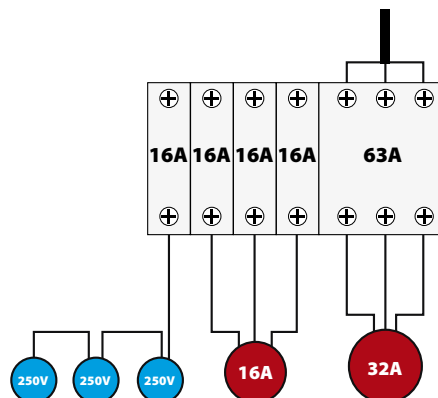

- coffret de distribution pratique, robuste, mobile fabriqué en polyamide résistant aux chocs
- avec poignée de transport
- empilable avec rangement pour le câble

LM 47110

- ruimtebesparende opslag, boxen zijn stapelbaar
- gain d'espace de stockage car les boîtiers sont empilables

LM 47117

**Met zekering
Avec fusible**

EN 61439

code			mm			min.	€
LM 47110			200 x 197 x 197	1,704 kg	-	1	136,00
Met kabel en zekering • Avec câble et fusible							
LM 47117			200 x 197 x 197	3,776 kg	-	1	371,00

	LM 47110	LM 47117
Invoer / Entrée	1 x CEE 16A - 5P - 400V	1 x CEE 32A - 5P - 400V
Uitvoer / Sortie	2 x CEE 16A - 400V 4 x 16A - 250V	1 x CEE 32A + 1 x 16A - 400V 3 x 16A - 250V
Zekering / Fusible	-	63 A
Kabel type / Type de câble	-	HO7RN-F 5G 4 mm ²
Kabellengte / Longueur de câble	-	2 m
Stekkers / Prises		