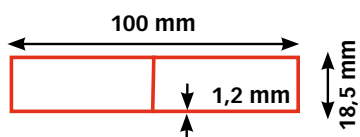

VLOERDER • CARRELEUR

+ END CAPS

code							min.	€
Rechthoekige profiel "vloerder" • Profil rectangulaire pour "carreleur"								
QA 600100	vrac	5420000019133	100 cm	620 gr	-	10	10	14,15
QA 600150	vrac	5420000019140	150 cm	1100 gr	-	10	10	21,22
QA 600200	vrac	5420000019157	200 cm	1450 gr	-	10	10	28,28
QA 600250	vrac	5420000019164	250 cm	1800 gr	-	10	10	35,37
QA 600300	vrac	5420000019171	300 cm	2500 gr	-	10	10	42,38