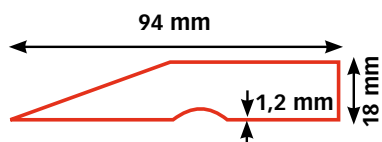

Alu rijen • Règles en aluminium

STUKADOOR • PLAFONNEUR

+ END CAPS

code							min.	€
Afgeschuind trapezium "stukadoor" • Profil biseauté pour "platrier"								
QA 400100	vrac	5420000019003	100 cm	532 gr	-	10	10	12,07
QA 400150	vrac	5420000019010	150 cm	802 gr	-	10	10	18,08
QA 400200	vrac	5420000019027	200 cm	1100 gr	-	10	10	24,10
QA 400250	vrac	5420000019034	250 cm	1300 gr	-	10	10	30,14
QA 400300	vrac	5420000019041	300 cm	1600 gr	-	10	10	36,17

GEANODISEERD • ANODISÉ								
QA 418100	vrac	5420000019058	100 cm	700 gr	-	10	10	19,78
QA 418150	vrac	5420000019065	150 cm	1050 gr	-	10	10	29,64
QA 418200	vrac	5420000019072	200 cm	1400 gr	-	10	10	39,55
QA 418250	vrac	5420000019089	250 cm	1750 gr	-	10	10	49,38
QA 418300	vrac	5420000019096	300 cm	2100 gr	-	10	10	59,33

code							min.	€
H-profiel "stukadoor" • Profil-H "platrier" - GEANODISEERD • ANODISÉ								
QA 515150	vrac	5420000019102	150 cm	1100 gr	-	10	10	21,22
QA 515200	vrac	5420000019119	200 cm	1400 gr	-	10	10	28,28
QA 515250	vrac	5420000019126	250 cm	1750 gr	-	10	10	35,37

VLOERDER • CARRELEUR

+ END CAPS

code							min.	€
Rechthoekige profiel "vloerder" • Profil rectangulaire pour "carreleur"								
QA 600100	vrac	5420000019133	100 cm	620 gr	-	10	10	14,15
QA 600150	vrac	5420000019140	150 cm	1100 gr	-	10	10	21,22
QA 600200	vrac	5420000019157	200 cm	1450 gr	-	10	10	28,28
QA 600250	vrac	5420000019164	250 cm	1800 gr	-	10	10	35,37
QA 600300	vrac	5420000019171	300 cm	2500 gr	-	10	10	42,38

METSER • MAÇON