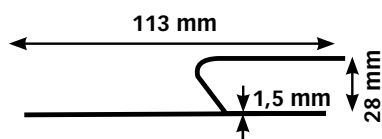

Alu rijen • Règles en aluminium

STUKADOOR • PLAFONNEUR

+ END CAPS

code							min.	€
Afgeschuind trapezium "stukadoor" • Profil biseauté pour "platrier"								
QA 400100	vrac	5420000019003	100 cm	532 gr	-	10	10	12,07
QA 400150	vrac	5420000019010	150 cm	802 gr	-	10	10	18,08
QA 400200	vrac	5420000019027	200 cm	1100 gr	-	10	10	24,10
QA 400250	vrac	5420000019034	250 cm	1300 gr	-	10	10	30,14
QA 400300	vrac	5420000019041	300 cm	1600 gr	-	10	10	36,17

GEANODISEERD • ANODISÉ								
QA 418100	vrac	5420000019058	100 cm	700 gr	-	10	10	19,78
QA 418150	vrac	5420000019065	150 cm	1050 gr	-	10	10	29,64
QA 418200	vrac	5420000019072	200 cm	1400 gr	-	10	10	39,55
QA 418250	vrac	5420000019089	250 cm	1750 gr	-	10	10	49,38
QA 418300	vrac	5420000019096	300 cm	2100 gr	-	10	10	59,33

code							min.	€
H-profiel "stukadoor" • Profil-H "platrier" - GEANODISEERD • ANODISÉ								
QA 515150	vrac	5420000019102	150 cm	1100 gr	-	10	10	21,22
QA 515200	vrac	5420000019119	200 cm	1400 gr	-	10	10	28,28
QA 515250	vrac	5420000019126	250 cm	1750 gr	-	10	10	35,37

VLOERDER • CARRELEUR

+ END CAPS

code							min.	€
Rechthoekige profiel "vloerder" • Profil rectangulaire pour "carreleur"								
QA 600100	vrac	5420000019133	100 cm	620 gr	-	10	10	14,15
QA 600150	vrac	5420000019140	150 cm	1100 gr	-	10	10	21,22
QA 600200	vrac	5420000019157	200 cm	1450 gr	-	10	10	28,28
QA 600250	vrac	5420000019164	250 cm	1800 gr	-	10	10	35,37
QA 600300	vrac	5420000019171	300 cm	2500 gr	-	10	10	42,38

METSER • MAÇON