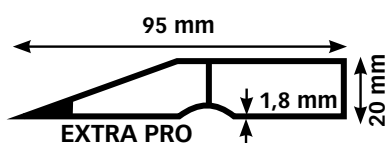

Alu rijen • Règles en aluminium

STUKADOOR • PLAFONNEUR

+ END CAPS

code							min.	€
Afgeschuind trapezium "stukadoor" • Profil biseauté pour "platrier"								
QA 400100	vrac	5420000019003	100 cm	532 gr	-	10	10	12,07
QA 400150	vrac	5420000019010	150 cm	802 gr	-	10	10	18,08
QA 400200	vrac	5420000019027	200 cm	1100 gr	-	10	10	24,10
QA 400250	vrac	5420000019034	250 cm	1300 gr	-	10	10	30,14
QA 400300	vrac	5420000019041	300 cm	1600 gr	-	10	10	36,17

GEANODISEERD • ANODISÉ								
QA 418100	vrac	5420000019058	100 cm	700 gr	-	10	10	19,78
QA 418150	vrac	5420000019065	150 cm	1050 gr	-	10	10	29,64
QA 418200	vrac	5420000019072	200 cm	1400 gr	-	10	10	39,55
QA 418250	vrac	5420000019089	250 cm	1750 gr	-	10	10	49,38
QA 418300	vrac	5420000019096	300 cm	2100 gr	-	10	10	59,33

code							min.	€
H-profiel "stukadoor" • Profil-H "platrier" - GEANODISEERD • ANODISÉ								
QA 515150	vrac	5420000019102	150 cm	1100 gr	-	10	10	21,22
QA 515200	vrac	5420000019119	200 cm	1400 gr	-	10	10	28,28
QA 515250	vrac	5420000019126	250 cm	1750 gr	-	10	10	35,37

VLOERDER • CARRELEUR

+ END CAPS

code							min.	€
Rechthoekige profiel "vloerder" • Profil rectangulaire pour "carreleur"								
QA 600100	vrac	5420000019133	100 cm	620 gr	-	10	10	14,15
QA 600150	vrac	5420000019140	150 cm	1100 gr	-	10	10	21,22
QA 600200	vrac	5420000019157	200 cm	1450 gr	-	10	10	28,28
QA 600250	vrac	5420000019164	250 cm	1800 gr	-	10	10	35,37
QA 600300	vrac	5420000019171	300 cm	2500 gr	-	10	10	42,38

METSER • MAÇON