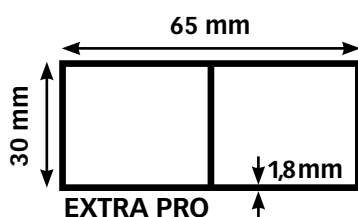

METSER • MAÇON

code							min.	€
Rechthoekige profiel "bouw" • Profil rectangulaire pour "maçon"								
QA 300100	vrac	5420000019232	100 cm	750 gr	-	10	10	12,60
QA 300150	vrac	5420000019249	150 cm	1130 gr	-	10	10	18,90
QA 300200	vrac	5420000019256	200 cm	1500 gr	-	10	10	25,20
QA 300250	vrac	5420000019263	250 cm	1880 gr	-	10	10	31,49
QA 300300	vrac	5420000019270	300 cm	2250 gr	-	10	10	37,81
GEANODISEERD • ANODISÉ								
QA 318100	vrac	5420000019409	100 cm	900 gr	-	10	10	19,30
QA 318150	vrac	5420000019416	150 cm	1450 gr	-	10	10	29,62
QA 318200	vrac	5420000019287	200 cm	1800 gr	-	10	10	39,47
QA 318250	vrac	5420000019294	250 cm	2250 gr	-	10	10	49,38
QA 318300	vrac	5420000019300	300 cm	2700 gr	-	10	10	59,21