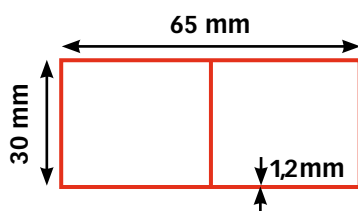

METSER • MAÇON

code							min.	€
Rechthoekige profiel "bouw" • Profil rectangulaire pour "maçon"								
QA 300100	vrac	5420000019232	100 cm	750 gr	-	10	10	12,60
QA 300150	vrac	5420000019249	150 cm	1130 gr	-	10	10	18,90
QA 300200	vrac	5420000019256	200 cm	1500 gr	-	10	10	25,20
QA 300250	vrac	5420000019263	250 cm	1880 gr	-	10	10	31,49
QA 300300	vrac	5420000019270	300 cm	2250 gr	-	10	10	37,81
GEANODISEERD • ANODISÉ								
QA 318100	vrac	5420000019409	100 cm	900 gr	-	10	10	19,30
QA 318150	vrac	5420000019416	150 cm	1450 gr	-	10	10	29,62
QA 318200	vrac	5420000019287	200 cm	1800 gr	-	10	10	39,47
QA 318250	vrac	5420000019294	250 cm	2250 gr	-	10	10	49,38
QA 318300	vrac	5420000019300	300 cm	2700 gr	-	10	10	59,21