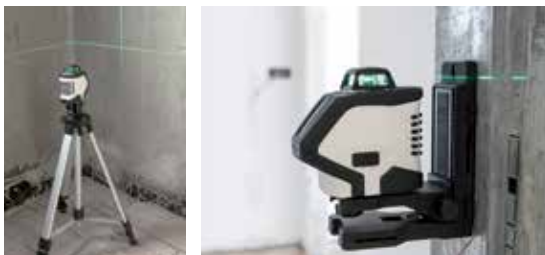

MINI CROSS LINE LASER —

MINI CROSS LINE LASER —

Kruislijnlaser 1H & 1V laserlijn - zelfnivellerend
Laser en croix 1H & 1V ligne laser - auto-nivellant

code							min.	€
KP 862D		7290100848180	MINI CROSS LINE LASER RED	350 gr	-	4	1	77,00
KP 862G		7290100850848	MINI CROSS LINE LASER GREEN	534 gr	-	6	1	97,00

Inhoud • Contenu
Laser • Laser
Velcro-band • Bande velcro
Hoesje • Housse
2 x AA-batterij • 2 x AA-batterie

PROLASER® MULTIBEAM GREEN —

Kruislijnlaser 1H & 1V laserlijn + loodpunt boven/onder - zelfnivellerend
Laser en croix 1H & 1V ligne laser + point d'aplomb haut/bas - auto-nivellant