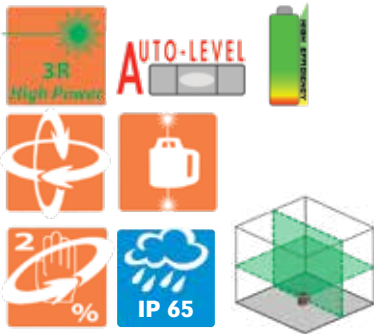

"SIRIUS¹ HV GREEN": volautomatische rotatielaser (H+V) "SIRIUS¹ HV GREEN": laser automatique (H+V)

code							min.	€
SET : statief, flexilat • SET : trépied, mire flexi								
NE 471951		4016054335056	SIRIUS ¹ HV GREEN	12240 gr	-	1	1	1725,00
in / en SET								

NE 471951 Value Pack
Laserontvanger • Récepteur "ACCEPTOR GREEN"
Afstandsbediening • Télécommande
Accu's + lader • Accus + chargeur
Transportkoffer • Coffre de transport

	SIRIUS ¹ HV GREEN	SIRIUS ¹ HV
Laserdiode / klasse • Diode laser / classe	532 nm / 3R	635 nm / 3R
Max. uitgangsvermogen • Puissance max.	< 5 mW	< 5 mW
Bereik met ontvanger • Portée avec récepteur	300 m Ø	300 m Ø
Nauwkeurigheid • Précision	± 1 mm / 10 m	± 1 mm / 10 m
Zelfnivelleerbereik • Plage de nivellement	± 5°	± 5°
Bedrijfsduur • Autonomie	± 20 h	± 30 h
Voeding • Alimentation	Pack accus NiMH incl. lader / chargeur	Pack accus NiMH incl. lader / chargeur
Bedrijfstemperatuur • Température d'utilisation	- 20°C → + 50° C	- 20°C → + 50° C