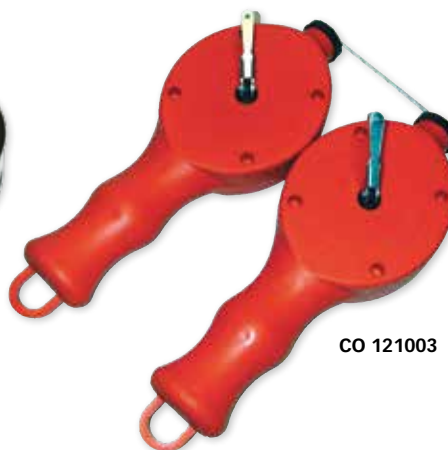

**RONDO DUO - dubbele slaglijnmolen, kunststof huis**  
**RONDO DUO - version double, boîtier ABS**

code							min.	€
				koord • corde	cap.			
<b>CO 125000</b>	vrac	5420000010635		30 m x 1,5 mm	140 gr	202 gr	- 54 1	<b>16,50</b>

**LONGO DUO - dubbele slaglijnmolen, kunststof huis met verlengde handgreep**  
**LONGO DUO - version double, boîtier ABS avec poignée allongée**

code							min.	€
				koord • corde	cap.			
<b>CO 121003</b>		5420000010628		30 m x 1,5 mm	150 gr	268 gr	- 24 1	<b>20,66</b>
<b>Vervangkoord met hendel • Corde de recharge avec manivelle</b>								
<b>CO 121102</b>	vrac	5420000019317		30 m x 1,5 mm	150 gr	60 gr	- 1 1	<b>4,99</b>

CO 121102

CO 121003

CO 121005

CO 121103

**GEANT - extra versterkt kunststof huis met afsluitbare vulopening**  
**GEANT - boîtier ABS renforcé avec ouverture de remplissage**

code							min.	€
				koord • corde	cap.			
<b>CO 121005</b>		5420000010857		50 m x 3 mm	680 gr	686 gr	- 18 1	<b>50,26</b>
<b>Vervangkoord met hendel • Corde de recharge avec manivelle</b>								
<b>CO 121103</b>	vrac	5420000019324		50 m x 3 mm	150 gr	290 gr	- 1 1	<b>23,57</b>