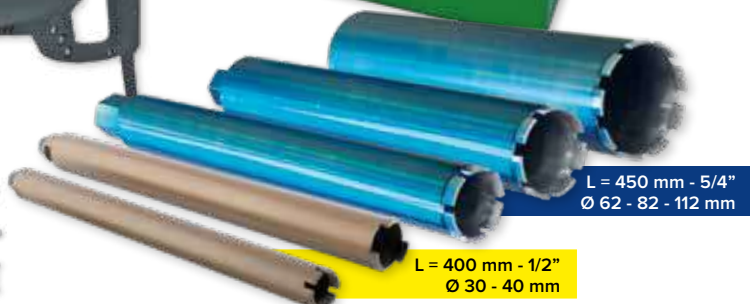

SET ETN 162/3 EE 03G34-SET

Diamant droog- en natboormachine ETN 162/3 +
5 diamant boorkronen + toebehoren

Carotteuse diamant à sec et à eau ETN 162/3 +
5 couronnes diamantées + accessoires

2200W

Ref. EE 03G34-SET
~~€ 1815,00~~
€ 1590,00
incl. BTW/TVA: € 1923⁹⁰

L = 450 mm - 5/4"
Ø 62 - 82 - 112 mm

L = 400 mm - 1/2"
Ø 30 - 40 mm